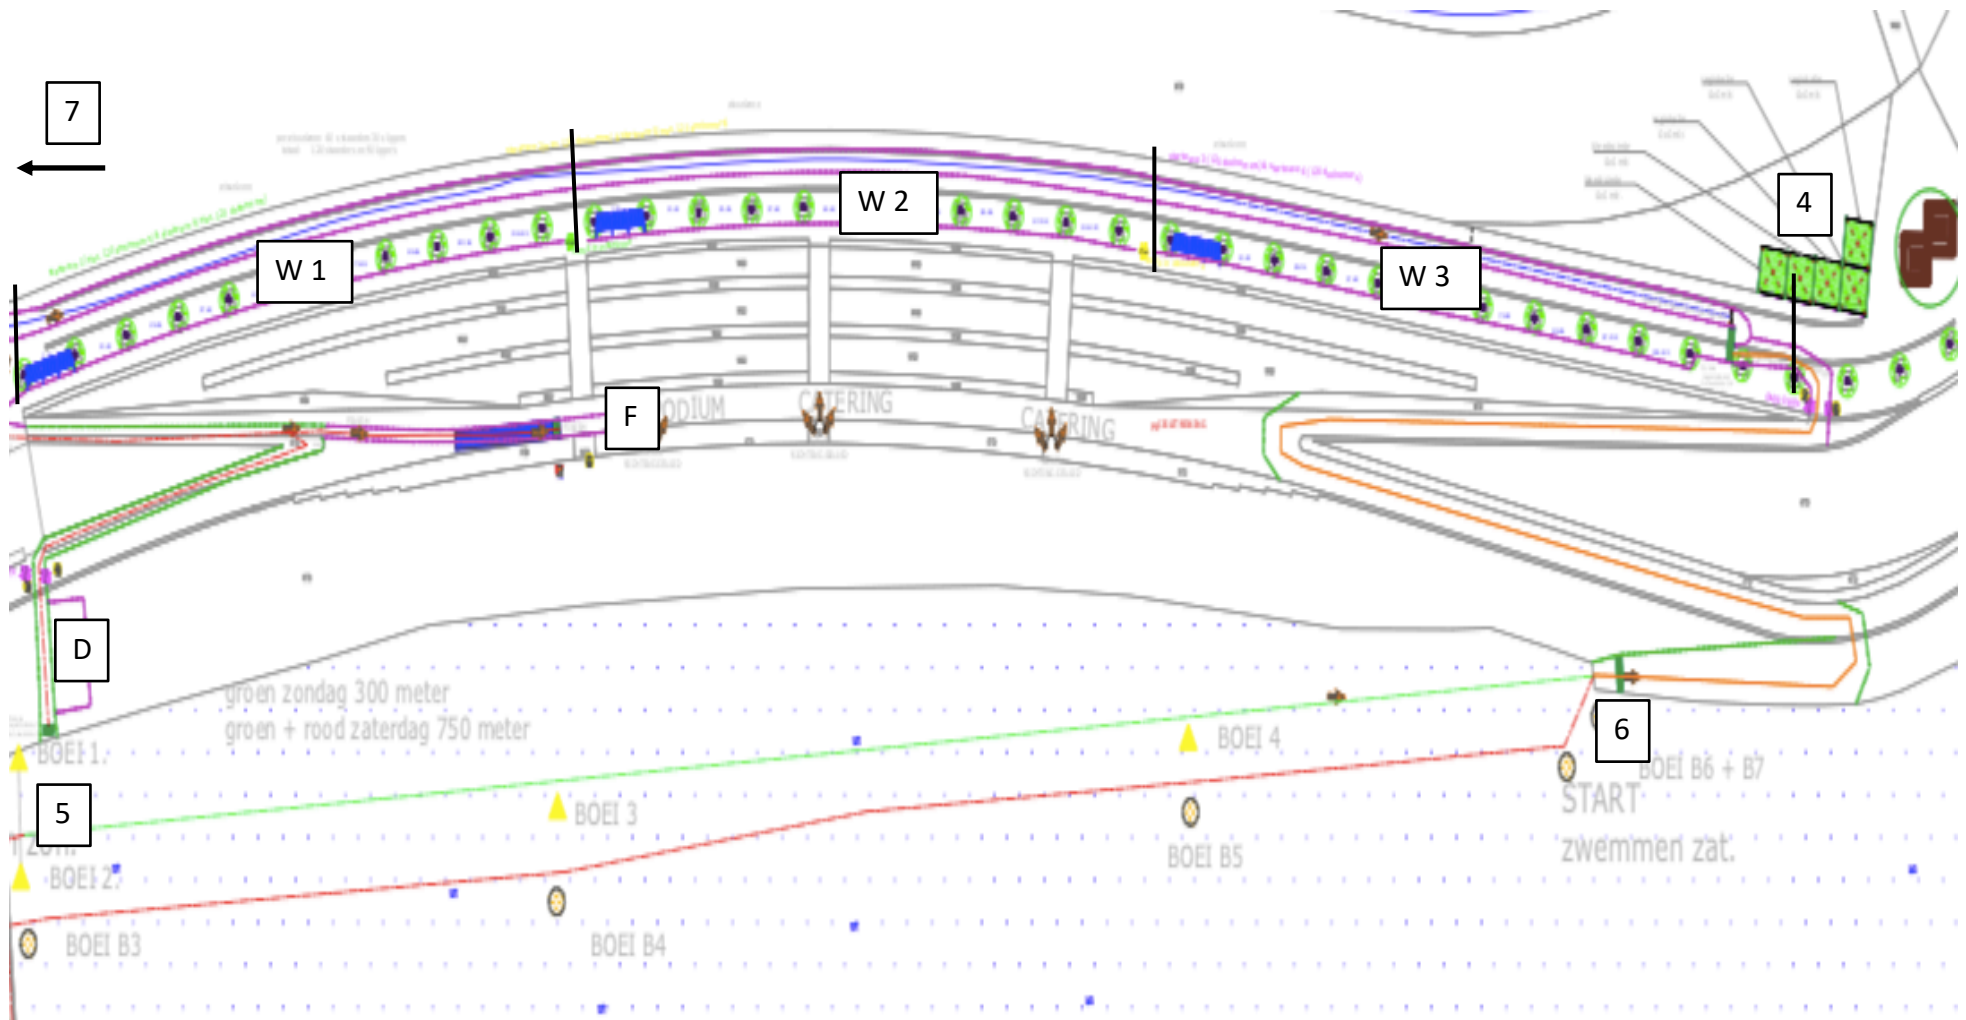

### Indeling Lentse Warande Triathlon024

- W1 Wisselzone voor Startserie:  
09:00 uur Startserie 4<sup>e</sup> Divisie Heren Zuid; 28 teams; 112 atleten  
12.00 uur Startserie 2<sup>e</sup> Divisie Heren Zuid; 23 teams; 92 atleten  
14.30 uur Startserie 4<sup>e</sup> Divisie Heren Noord; 27 teams; 108 atleten  
17:30 uur Startserie 2<sup>e</sup> Divisie Heren Noord; 23 teams; 92 atleten
- W2 Wisselzone voor Startserie:  
10:00 uur Startserie 3<sup>e</sup> Divisie Heren Zuid; 23 teams; 92 atleten  
12.50 uur Startserie 1<sup>e</sup> Divisie Dames; 21 teams; 84 atleten  
15.30 uur Startserie 3<sup>e</sup> Divisie Heren Noord; 22 teams; 88 atleten
- W3 Wisselzone voor Startserie:  
11:00 uur Startserie 2<sup>e</sup> Divisie Dames Zuid; 25 teams; 100 atleten  
13.40 uur Startserie 1<sup>e</sup> Divisie Heren; 18 teams; 72 atleten  
16.30 uur Startserie 2<sup>e</sup> Divisie Dames Noord; 24 teams; 96 atleten
- 4 Kleedkamer Dames  
Kleedkamer Heren  
Registratiebalie (Organisatietent)  
Horeca  
Toiletten
- 5 Swim-in
- 6 Swim-out
- 7 Tentendorp Teams Teamcompetitie
- D Shoe & Number drop off zone
- F Finish